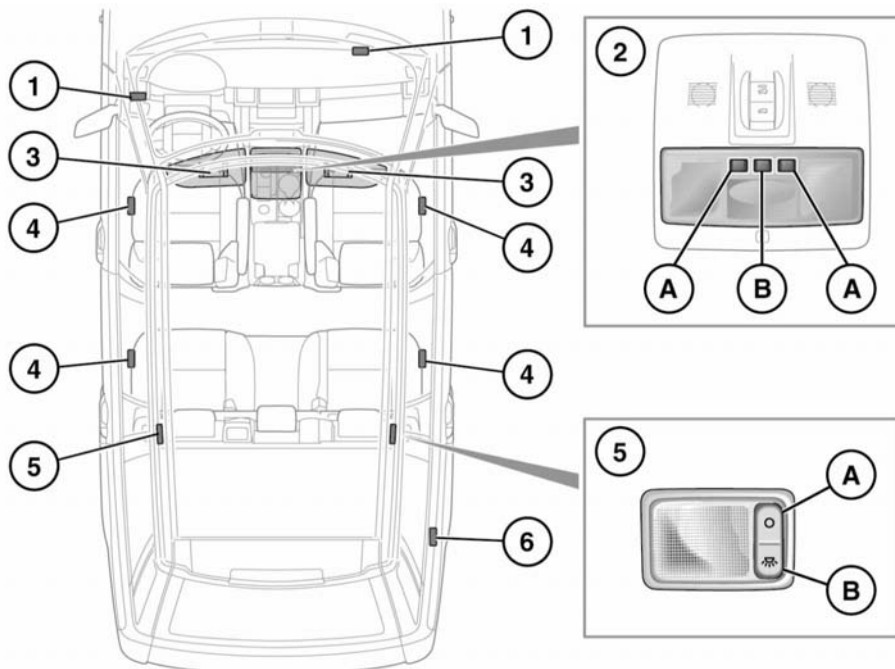

## ВНУТРЕННЕЕ ОСВЕЩЕНИЕ

E135103

1. Передние лампы подсветки ниши для ног: автоматически включаются при открывании дверей.
2. Местное/внутреннее освещение:
  - А. Переключатели местного освещения (включение/выключение)
  - В. Главный переключатель внутреннего освещения (включение/выключение/авто)  
Чтобы включить или выключить автоматический режим, нажмите и удерживайте переключатель более трех секунд.  
В автоматическом режиме фонари включаются при открытии двери.
3. Подсветка косметических зеркал: автоматическое включение.
4. Плафоны подсветки выхода: автоматически включаются при открывании дверей.
5. Задние плафоны общего освещения:
  - А. Нажмите для выключения.
  - В. Нажмите для включения.
6. Плафон подсветки багажного отделения: автоматически включается при открывании двери багажного отделения.