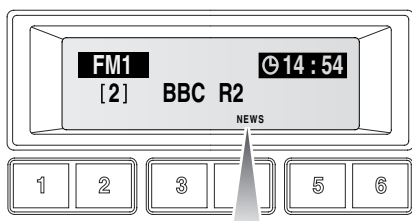

Пункты меню аудиоблока

СИСТЕМА РАДИОДАНЫХ (RDS)

Аудиосистема оснащена функцией RDS, позволяющей принимать дополнительную информацию вместе с приёмом обычного радиосигнала.

В диапазоне FM система RDS позволяет аудиосистеме получать дорожную информацию и новости. Система RDS также позволяет аудиосистеме автоматически перенастроиться на станции, объединенные в общую сеть, если это допускается параметрами сети.

Примечание: Сигнал RDS передают не все радиостанции FM. Если выбрана станция без RDS, функция RDS недоступна.

Включение RDS

E82210

Чтобы включить или выключить RDS, нажмите кнопку **MENU/OK**, после чего на экране появится меню. Вращайте ручку управления меню до тех пор, пока не появится **RDS**. Нажмите ручку для подтверждения выбранной настройки.

На дисплее отобразится **ON** (Вкл.) или **OFF** (Выкл.). Повернув ручку меню, выберите один из вариантов и нажмите либо на ручку, либо на кнопку **MENU/OK** для подтверждения выбора.

Статус RDS кратковременно отобразится на информационном экране.

Пункты меню аудиоблока

НОВОСТНОЕ РАДИОВЕЩАНИЕ

Выбор новостных программ

NEWS

Нажмите кнопку **MENU/OK** для отображения меню. Повернув ручку меню, выберите **NEWS** (Новости). Нажмите кнопку **MENU/OK**, чтобы изменить состояние на **ON** (Вкл.) или **OFF** (Выкл.).