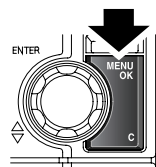

Пункты меню аудиоблока

СИСТЕМА РАДИОДАНЫХ (RDS)

Аудиосистема оснащена функцией RDS, позволяющей принимать дополнительную информацию вместе с приёмом обычного радиосигнала.

В диапазоне FM система RDS позволяет аудиосистеме получать дорожную информацию и новости. Система RDS также позволяет аудиосистеме автоматически перенастроиться на станции, объединенные в общую сеть, если это допускается параметрами сети.

Примечание: Сигнал RDS передают не все радиостанции FM. Если выбрана станция без RDS, функция RDS недоступна.

Включение RDS

E82210

Чтобы включить или выключить RDS, нажмите кнопку **MENU/OK**, после чего на экране появится меню. Вращайте ручку управления меню до тех пор, пока не появится **RDS**. Нажмите ручку для подтверждения выбранной настройки.

На дисплее отобразится **ON** (Вкл.) или **OFF** (Выкл.). Повернув ручку меню, выберите один из вариантов и нажмите либо на ручку, либо на кнопку **MENU/OK** для подтверждения выбора.

Статус RDS кратковременно отобразится на информационном экране.