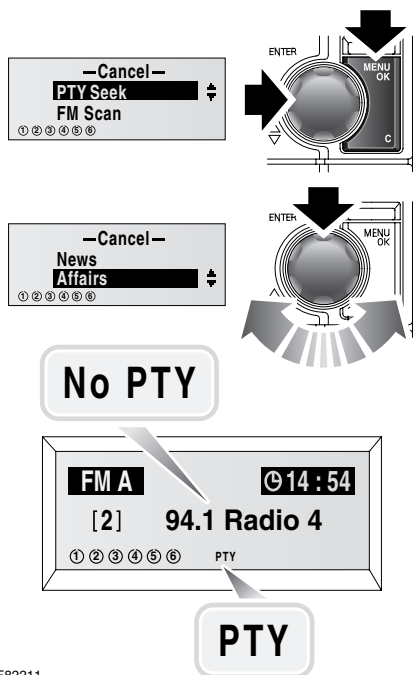

Пункты меню аудиоблока

ТИП ПРИОРИТЕТНОЙ ПРОГРАММЫ (PTY)

Система RDS (Система радиоинформации) позволяет разделять программы на категории по типам вещания (рок-музыка, текущие события, новости и т.д.).

Это, в свою очередь, позволяет выбрать станцию для прослушивания с учетом типа вещания.

Поиск передач заданного типа (PTY)

Для поиска станции по типу программ система RDS должна быть установлена на «ON». Нажмите кнопку **MENU/OK** для входа в меню.

При помощи ручки регулировки пролистайте пункты меню, пока не высветится **PTY Seek** (Поиск), затем нажмите ручку.

Войдя в меню выбора PTY, пролистывайте ручкой регулировки типы программ до тех пор, пока не появится нужная вам программа. Нажмите на вращающийся регулятор или на кнопку **MENU/OK**, чтобы выбрать тип программы и начать поиск.

Как только станция будет найдена, начнется ее воспроизведение. Если требуется дальнейший поиск, нажмите кнопку **Search up** (Поиск вверх) или **Search down** (Поиск вниз) в течение 30 секунд. Чтобы прослушивать станцию никаких дополнительных действий не требуется – радио остается настроенным на нее, и ее можно при желании сохранить как предустановленную станцию.

Чтобы прервать поиск PTY, нажмите кнопку **C**.

E82211