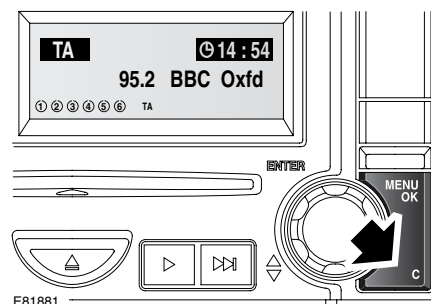

Отмена сообщения

Для отмены сообщения кратковременно нажмите кнопку **C**.

***Примечание:** Отмена сообщений таким способом не отключает получение дальнейших сообщений по мере их появления.*