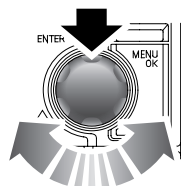

Пункты меню аудиоблока

СИСТЕМА РАДИОДАНЫХ (RDS)

Аудиосистема оснащена функцией RDS, позволяющей принимать дополнительную информацию вместе с приёмом обычного радиосигнала.

В диапазоне FM система RDS позволяет аудиосистеме получать дорожную информацию и новости. Система RDS также позволяет аудиосистеме автоматически перенастроиться на станции, объединенные в общую сеть, если это допускается параметрами сети.

Примечание: Сигнал RDS передают не все радиостанции FM. Если выбрана станция без RDS, функция RDS недоступна.

Включение RDS

E82210

Чтобы включить или выключить RDS, нажмите кнопку **MENU/OK**, после чего на экране появится меню. Вращайте ручку управления меню до тех пор, пока не появится **RDS**. Нажмите ручку для подтверждения выбранной настройки.

На дисплее отобразится **ON** (Вкл.) или **OFF** (Выкл.). Повернув ручку меню, выберите один из вариантов и нажмите либо на ручку, либо на кнопку **MENU/OK** для подтверждения выбора.

Статус RDS кратковременно отобразится на информационном экране.