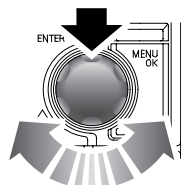

Пункты меню аудиоблока

СИСТЕМА РАДИОДАНЫХ (RDS)

Аудиосистема оснащена функцией RDS, позволяющей принимать дополнительную информацию вместе с приёмом обычного радиосигнала.

В диапазоне FM система RDS позволяет аудиосистеме получать дорожную информацию и новости. Система RDS также позволяет аудиосистеме автоматически перенастроиться на станции, объединенные в общую сеть, если это допускается параметрами сети.

Примечание: Сигнал RDS передают не все радиостанции FM. Если выбрана станция без RDS, функция RDS недоступна.

Включение RDS

E82210

Чтобы включить или выключить RDS, нажмите кнопку **MENU/OK**, после чего на экране появится меню. Вращайте ручку управления меню до тех пор, пока не появится **RDS**. Нажмите ручку для подтверждения выбранной настройки.

На дисплее отобразится **ON** (Вкл.) или **OFF** (Выкл.). Повернув ручку меню, выберите один из вариантов и нажмите либо на ручку, либо на кнопку **MENU/OK** для подтверждения выбора.

Статус RDS кратковременно отобразится на информационном экране.