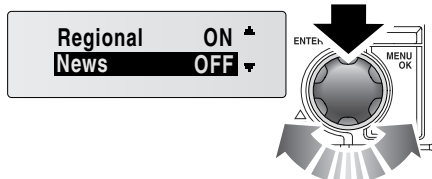

Пункты меню аудиоблока

НОВОСТНОЕ РАДИОВЕЩАНИЕ

Выбор новостных программ

NEWS