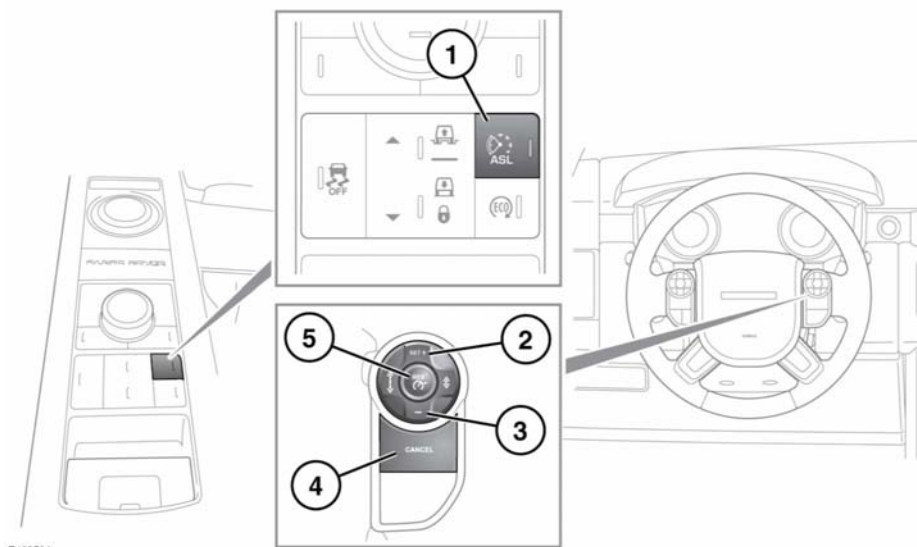

Автоматический ограничитель скорости (ASL)

ОРГАНЫ УПРАВЛЕНИЯ ASL

ASL позволяет задать порог ограничения скорости, который водитель не хотел бы превышать.

⚠ В некоторых условиях (например, при движении вниз по крутому склону) скорость движения может превысить заданное значение ограничителя скорости. Это происходит из-за того, что торможения двигателем недостаточно для сохранения скорости движения неизменной или ее снижения.

1. Выключатель ASL. Данная кнопка ASL используется для переключения между круиз-контролем и ASL. Эти системы не могут использоваться одновременно. Индикатор ASL загорается при включении ASL. См. **67, АВТОМАТИЧЕСКИЙ ОГРАНИЧИТЕЛЬ СКОРОСТИ (ЯНТАРНЫЙ)**.